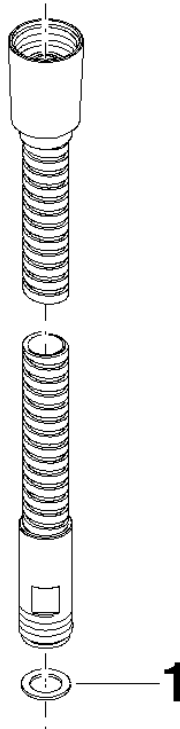

Metall-Brauseschlauch 1/2" x 3/8" x 1750 mm - Bronze gebürstet

IMO

28 322 970

Passt zu: IMO, LULU, MADISON, MEM,
TARA, CL.1, LISSÉ, VAIA, META, CYO

	Bronze gebürstet	28 322 970-42
	Chrom	28 322 970-00
	Platin gebürstet	28 322 970-06
	Platin	28 322 970-08
	Messing (23kt Gold)	28 322 970-09
	Dark Brass matt	28 322 970-16
	Dark Chrome	28 322 970-19
	Light Gold	28 322 970-26
	Light Gold gebürstet	28 322 970-27
	Messing gebürstet (23kt Gold)	28 322 970-28
	Schwarz matt	28 322 970-33
	Champagne gebürstet (22kt Gold)	28 322 970-46
	Champagne (22kt Gold)	28 322 970-47
	Chrom gebürstet	28 322 970-93
	Dark Platin gebürstet	28 322 970-99

Metall-Brauseschlauch 1/2" x 3/8" x 1750 mm - Bronze gebürstet

IMO

28 322 970

Metall-Brauseschlauch 1/2" x 3/8" x 1750 mm - Bronze gebürstet

IMO

28 322 970

28 322 970

Ersatzteile für die
anderen
Oberflächenvarianten
finden Sie hier:
Chrom

Ersatzteilstückliste

Nr.	Artikelnummer	Benennung	Verbaumenge	Lieferzeit
1	90 14 20 026 00 90	Dichtung	1	2